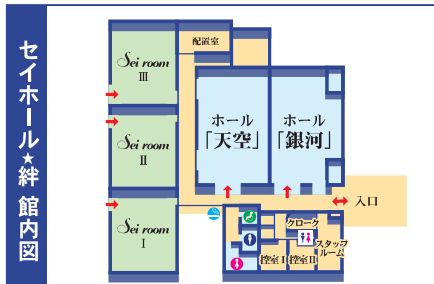

創業 明治37年

葬祭・仏壇・仏具・生花・盛籠・花環

株式会社 萬誠堂

本社 / 〒033-0001 三沢市中央町3-2-22
☎0176-53-2787 (代)

年中無休・24時間受付