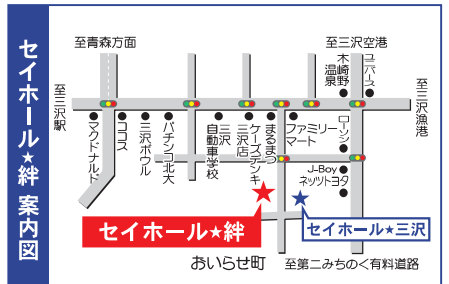

創業 明治37年

葬祭・仏壇・仏具・生花・盛籠・花環

株式会社 萬誠堂

本社 / 〒033-0001 三沢市中央町3-2-22
☎0176-53-2787 (代)

年中無休・24時間受付