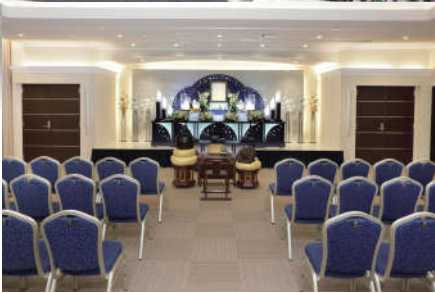

家族葬会館

セイホール

絆

- きずな -

セイホール★三沢向いに

2016
7/24
[日曜日]

OPEN

内覧会

AM10:00 ~ PM3:00

— ごあいさつ —

弊社儀、明治37年創業以来、地域の皆様との絆を何より大切に考えて参りました。そして昨今の多様化したニーズに対応すべくセイホール★三沢の向い（南町）に家族葬会館「セイホール★絆」を7月24日にオープンさせて頂く運びとなりました。当日内覧会を開催致しますので是非、この機会にお気軽にお立ち寄り頂ければ幸いです。これからも故人を想う気持ちをかたちに代えて、満足、安心、信頼をして頂けるような質の高いサービスの提供を目指し、セレモニーを通じて地域社会に貢献できるよう、社員一同努力して参る所存でございます。

今後共より一層のご支援、ご指導を賜りますようお願い申し上げます。 (株)萬誠堂 代表取締役 佐々木 伸芳

儀式ホール「銀河」

星空をイメージした落ち着いた雰囲気のある儀式空間です。ご家族様だけのご葬儀から参列者50名様までの家族葬専用ホール。

会食場「天空」

法事会食人数32名様までご利用いただけます。(通夜振る舞い150名様まで)

安置室 Sei room I・II・III

ご自宅に代わりご遺体を安置し、遺族も宿泊できるお部屋です。[バス・キッチン・トイレ完備]